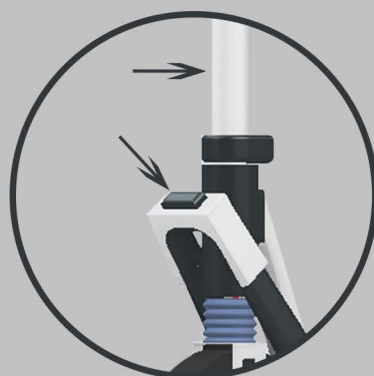

# Skládací Koloběžka

Nosnost - 100kg  
Hmotnost - 6,6kg

Nastavitelná Výška  
Řídítek  
( 98cm - 108cm )

Jednoduché Složení

Zadní Odpružení